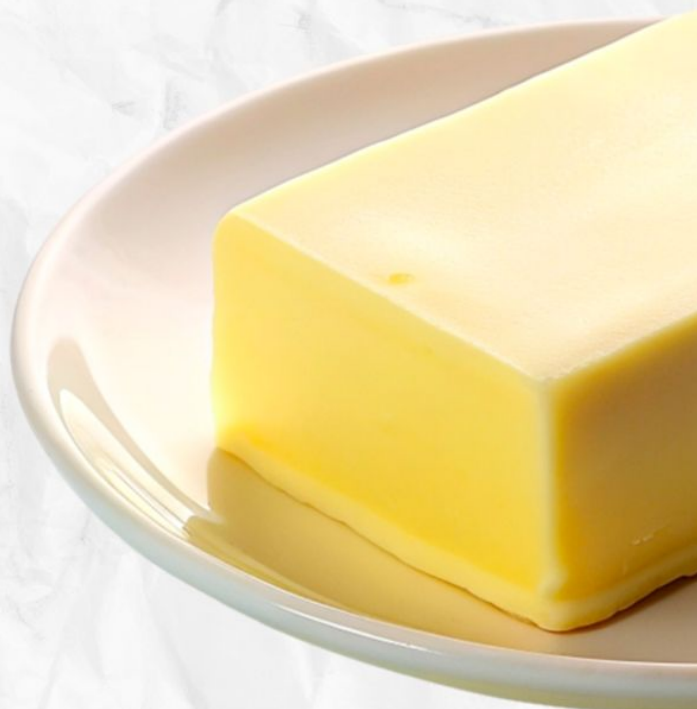

MANTEQUILLA PAN TONADITA 200 G

Código: 31007
Formato: Pan 200 g
Unidad venta: 30 X 200 g
Peso total: 6 Kg
Vida útil (días): 150

MANTEQUILLA PAN TONADITA 200 G

Código: 16008
Formato: Pan 200 g
Unidad venta: 1 X 200 g
Peso total: 200 g
Vida útil (días): 150